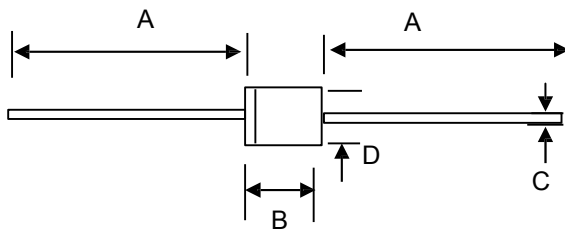

## PACKAGE OUTLINE DIMENSIONS

### DO-201AD mechanical data

UNIT		A	B	C	D
mm	max	26.5	9.5	1.4	5.3
	min	24.5	7.3	1.1	4.8
mil	max	1043.30	374.01	55.12	208.67
	min	946.57	287.40	39.37	188.97